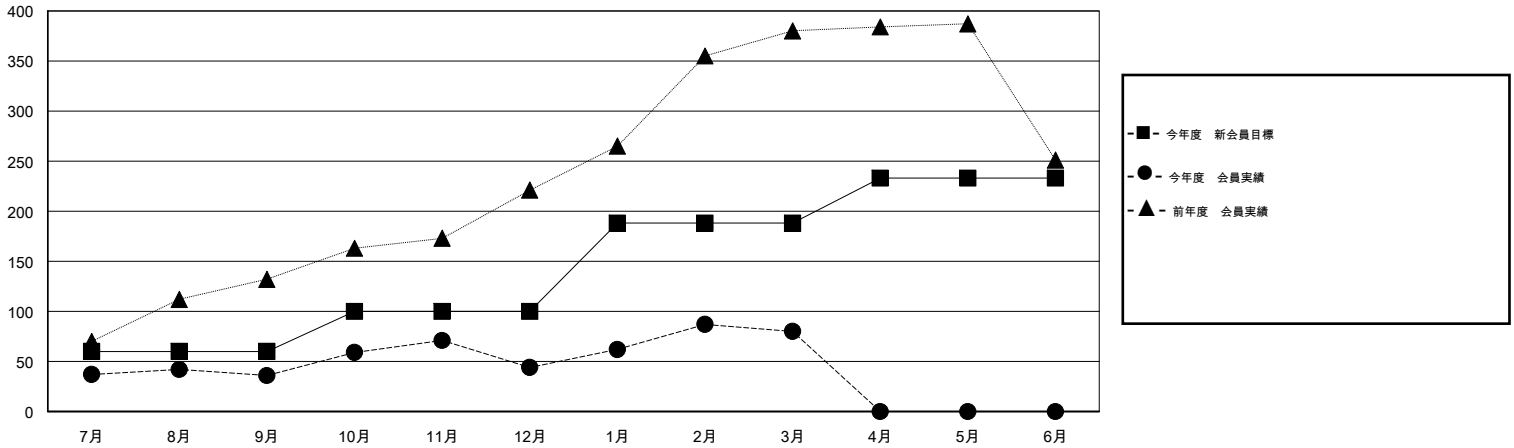

# MONTHLY MEMBERSHIP PROGRESS REPORT

District 334 D

Results as of: 3/31/2016

GMT: Masayoshi Maruyama

地域 JAPAN

GMT会則地域 5-Jap

クラブ				
結果 : 2015-2016				
四半期	新クラブ目標	新クラブ	解散クラブ	純増 / 減
7月/8月/9月	0	0	0	0
10月/11月/12月	0	0	0	0
1月/2月/3月	1	0	0	0
4月/5月/6月	0	0	0	0

名				
結果 : 2015-2016				
四半期	新会員目標	チャーターメン バー / 新会員	退会者	純増 / 減
7月/8月/9月	60	123	87	36
10月/11月/12月	40	90	82	8
1月/2月/3月	88	90	54	36
4月/5月/6月	45	0	0	0

新クラブ目標及び実績累計

会員目標及び実績累計

解散クラブ: 0	82 CLUBS OF 99 一名以上の新会員を登録	男女別
退会者		男性 4,002 (63.87%)
物故会員 26		女性 2,264 (36.13%)
クラブ解散 0	<a href="#">健康診断データはこちら</a>	家族会員 4,447
その他 196		世帯主 2,055
合計 222		世帯主以外 2,392